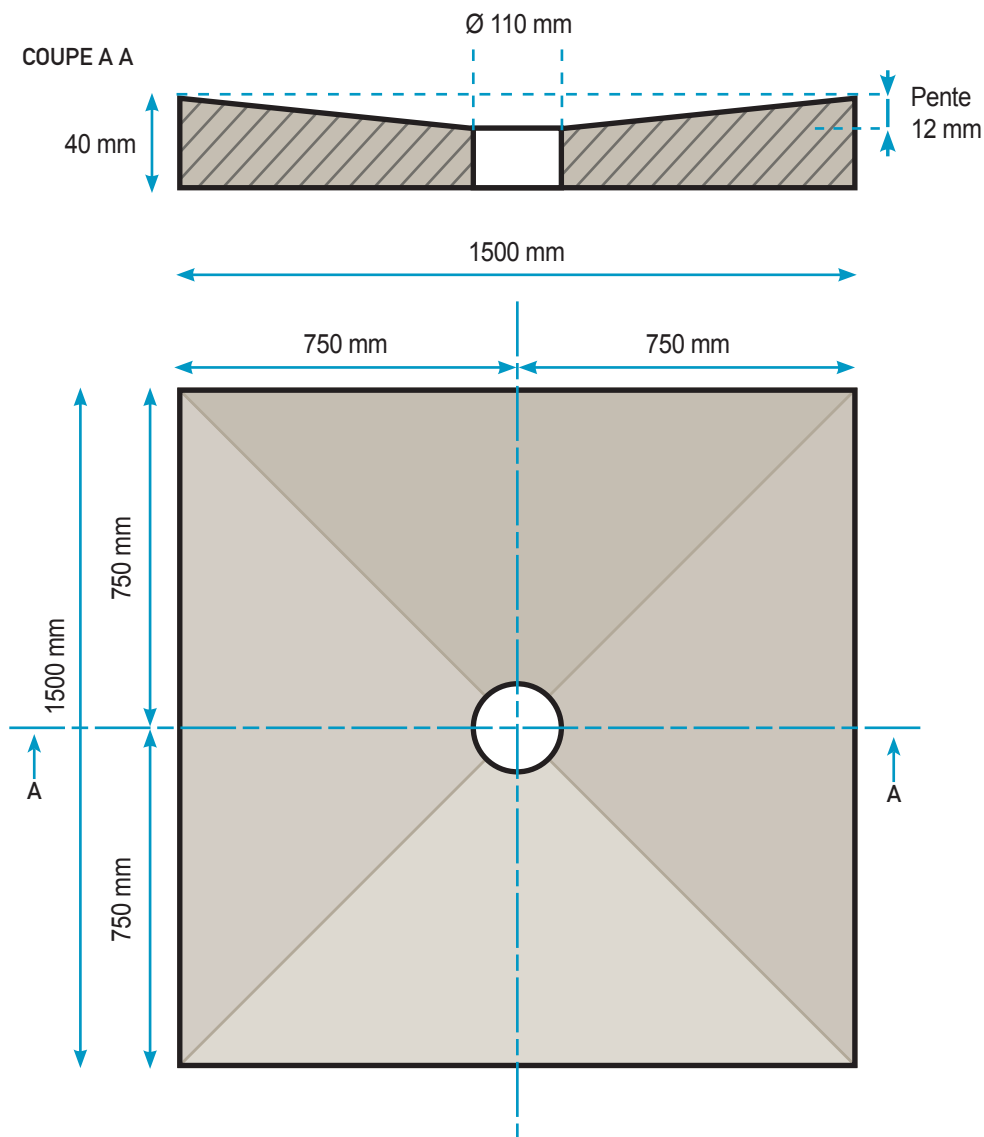

SIPHON CENTRÉ

800 X 800 X 40

DESVRES	CERMIBAK	Plan bac V1 - Juillet 2013
800 x 800 x 40	Siphon	Centré
	Sortie Horizontale	0011678408
	Sortie Verticale	0011679208

SIPHON CENTRÉ

900 X 900 X 40

DESVRES	CERMIBAK	Plan bac V1 - Juillet 2013
900 x 900 x 40	Siphon	Centré
	Sortie Horizontale	0011678508
	Sortie Verticale	0011679308

SIPHON CENTRÉ

1000 X 1000 X 40

DESVRES	CERMIBAK	Plan bac V1 - Juillet 2013
1000 x 1000 x 40	Siphon	Centré
	Sortie Horizontale	0011678608
	Sortie Verticale	0011679408

SIPHON CENTRÉ

1200 X 1200 X 40

DESURES	CERMIBAK	Plan bac V1 - Juillet 2013
1200 x 1200 x 40	Siphon	Centré
	Sortie Horizontale	0011678708
	Sortie Verticale	0011679508

SIPHON CENTRÉ

1200 X 900 X 40

DESVRES	CERMIBAK	Plan bac V1 - Juillet 2013
1200 x 900 x 40	Siphon	Centré
	Sortie Horizontale	0011678808
	Sortie Verticale	0011679608

SIPHON CENTRÉ

1400 X 900 X 40

DESVRES	CERMIBAK	Plan bac V1 - Juillet 2013
1400 x 900 x 40	Siphon	Centré
	Sortie Horizontale	0011678908
	Sortie Verticale	0011679708

SIPHON CENTRÉ

1500 X 1500 X 40

DESVRES	CERMIBAK	Plan bac V1 - Juillet 2013
1500 x 1500 x 40	Siphon	Centré
	Sortie Horizontale	0011679008
	Sortie Verticale	0011679808

SIPHON CENTRÉ

1800 X 900 X 40

DESVRES	CERMIBAK	Plan bac V1 - Juillet 2013
1800 x 900 x 40	Siphon	Centré
	Sortie Horizontale	0011679108
	Sortie Verticale	0011679908