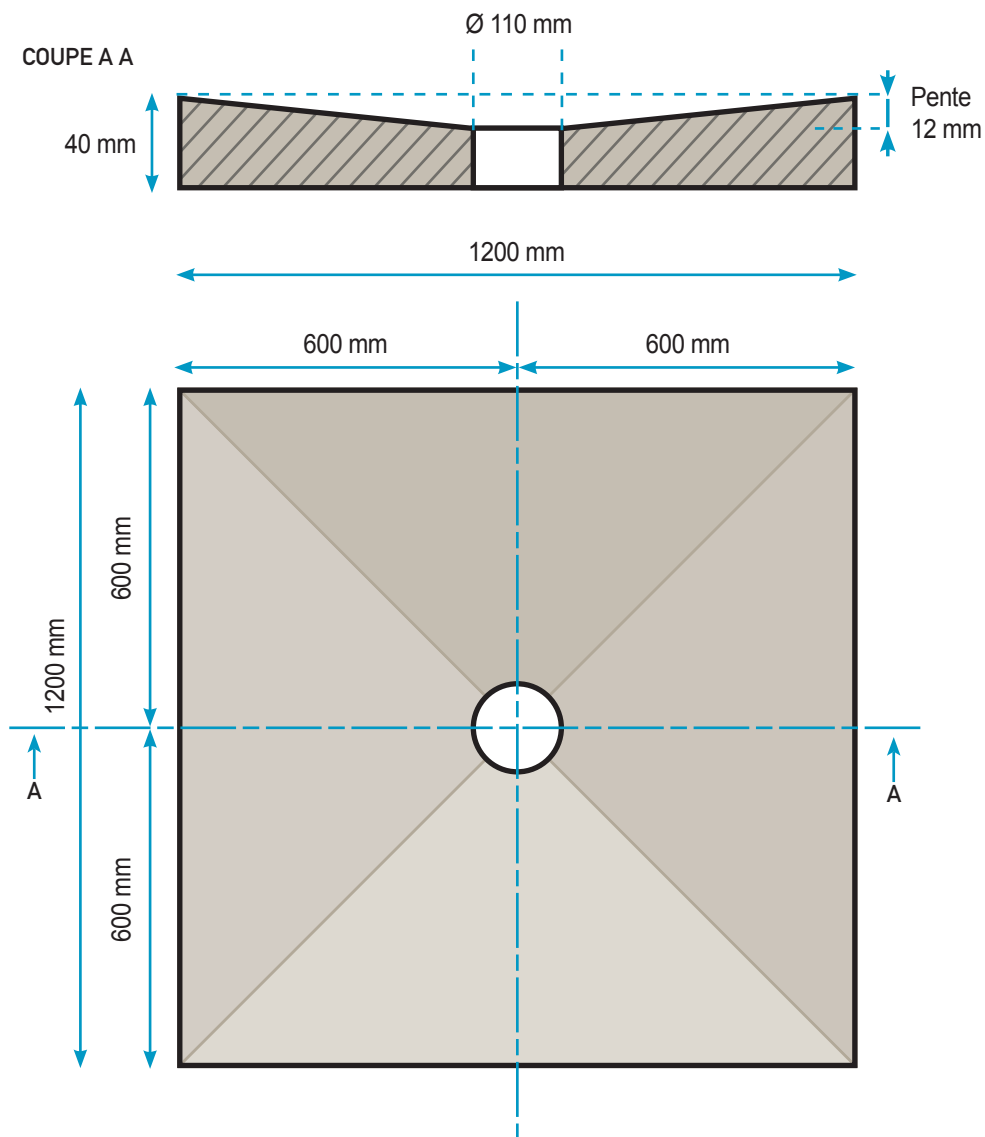

SIPHON CENTRÉ

800 X 800 X 40

DESVRES	CERMIBAK	Plan bac V1 - Juillet 2013
800 x 800 x 40	Siphon	Centré
	Sortie Horizontale	0011678408
	Sortie Verticale	0011679208

SIPHON CENTRÉ

900 X 900 X 40

DESVRES	CERMIBAK	Plan bac V1 - Juillet 2013
900 x 900 x 40	Siphon	Centré
	Sortie Horizontale	0011678508
	Sortie Verticale	0011679308

SIPHON CENTRÉ

1000 X 1000 X 40

DESVRES	CERMIBAK	Plan bac V1 - Juillet 2013
1000 x 1000 x 40	Siphon	Centré
	Sortie Horizontale	0011678608
	Sortie Verticale	0011679408

SIPHON CENTRÉ

1200 X 1200 X 40

DESURES	CERMIBAK	Plan bac V1 - Juillet 2013
1200 x 1200 x 40	Siphon	Centré
	Sortie Horizontale	0011678708
	Sortie Verticale	0011679508

SIPHON CENTRÉ

1200 X 900 X 40

DESVRES	CERMIBAK	Plan bac V1 - Juillet 2013
1200 x 900 x 40	Siphon	Centré
	Sortie Horizontale	0011678808
	Sortie Verticale	0011679608

SIPHON CENTRÉ

1400 X 900 X 40

DESVRES	CERMIBAK	Plan bac V1 - Juillet 2013
1400 x 900 x 40	Siphon	Centré
	Sortie Horizontale	0011678908
	Sortie Verticale	0011679708

SIPHON CENTRÉ

1500 X 1500 X 40

DESVRES	CERMIBAK	Plan bac V1 - Juillet 2013
1500 x 1500 x 40	Siphon	Centré
	Sortie Horizontale	0011679008
	Sortie Verticale	0011679808

SIPHON CENTRÉ

1800 X 900 X 40

DESVRES	CERMIBAK	Plan bac V1 - Juillet 2013
1800 x 900 x 40	Siphon	Centré
	Sortie Horizontale	0011679108
	Sortie Verticale	0011679908