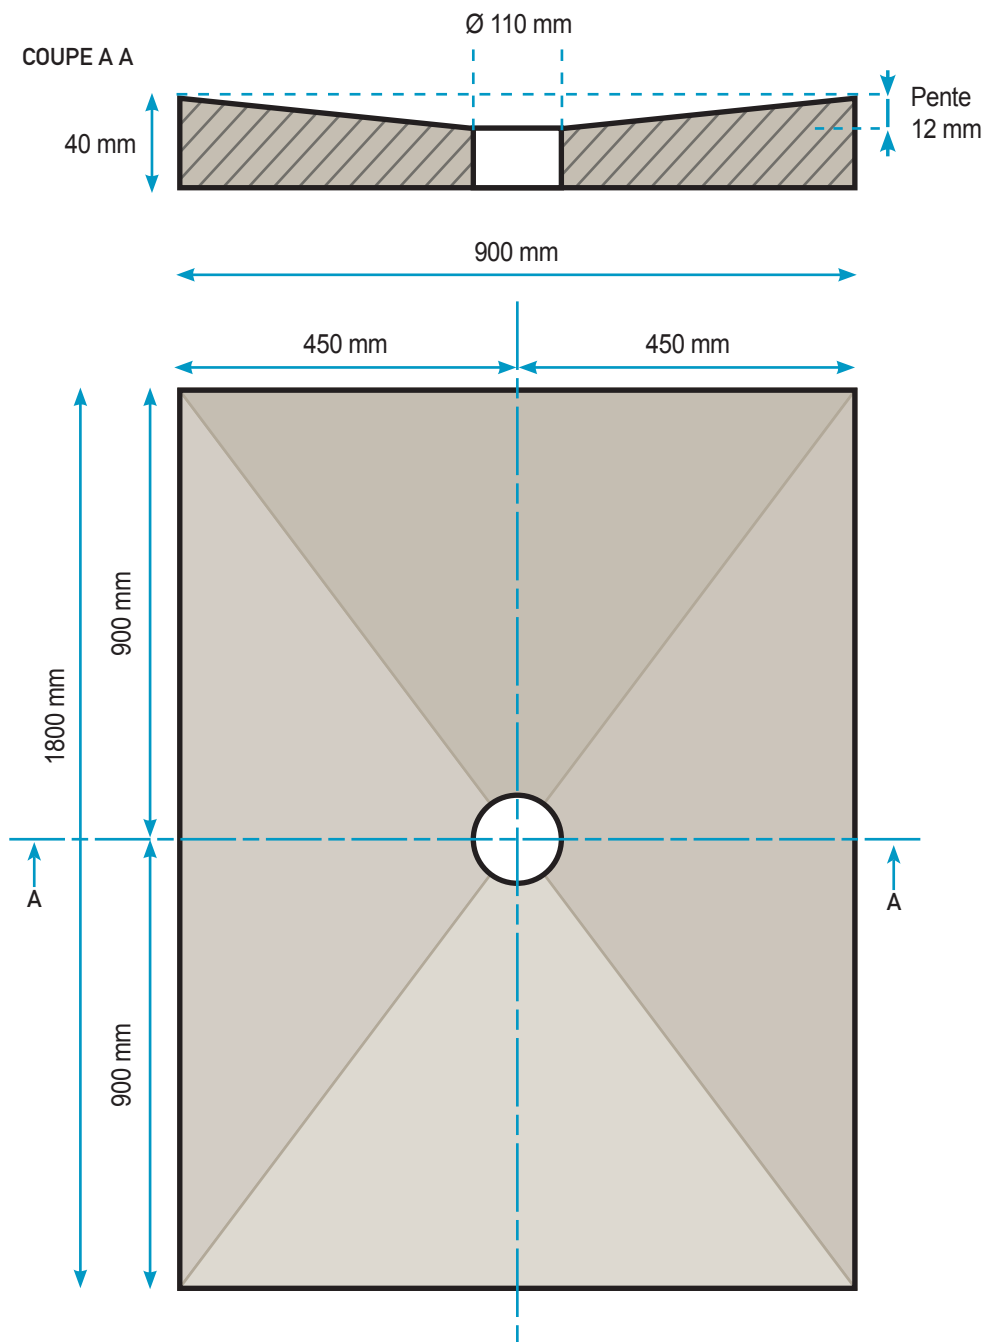

SIPHON CENTRÉ

800 X 800 X 40

DESVRES	CERMIBAK	Plan bac V1 - Juillet 2013
800 x 800 x 40	Siphon	Centré
	Sortie Horizontale	0011678408
	Sortie Verticale	0011679208

SIPHON CENTRÉ

900 X 900 X 40

DESVRES	CERMIBAK	Plan bac V1 - Juillet 2013
900 x 900 x 40	Siphon	Centré
	Sortie Horizontale	0011678508
	Sortie Verticale	0011679308

SIPHON CENTRÉ

1000 X 1000 X 40

DESVRES	CERMIBAK	Plan bac V1 - Juillet 2013
1000 x 1000 x 40	Siphon	Centré
	Sortie Horizontale	0011678608
	Sortie Verticale	0011679408

SIPHON CENTRÉ

1200 X 1200 X 40

DESURES	CERMIBAK	Plan bac V1 - Juillet 2013
1200 x 1200 x 40	Siphon	Centré
	Sortie Horizontale	0011678708
	Sortie Verticale	0011679508

SIPHON CENTRÉ

1200 X 900 X 40

DESVRES	CERMIBAK	Plan bac V1 - Juillet 2013
1200 x 900 x 40	Siphon	Centré
	Sortie Horizontale	0011678808
	Sortie Verticale	0011679608

SIPHON CENTRÉ

1400 X 900 X 40

DESVRES	CERMIBAK	Plan bac V1 - Juillet 2013
1400 x 900 x 40	Siphon	Centré
	Sortie Horizontale	0011678908
	Sortie Verticale	0011679708

SIPHON CENTRÉ

1500 X 1500 X 40

DESVRES	CERMIBAK	Plan bac V1 - Juillet 2013
1500 x 1500 x 40	Siphon	Centré
	Sortie Horizontale	0011679008
	Sortie Verticale	0011679808

SIPHON CENTRÉ

1800 X 900 X 40

DESVRES	CERMIBAK	Plan bac V1 - Juillet 2013
1800 x 900 x 40	Siphon	Centré
	Sortie Horizontale	0011679108
	Sortie Verticale	0011679908