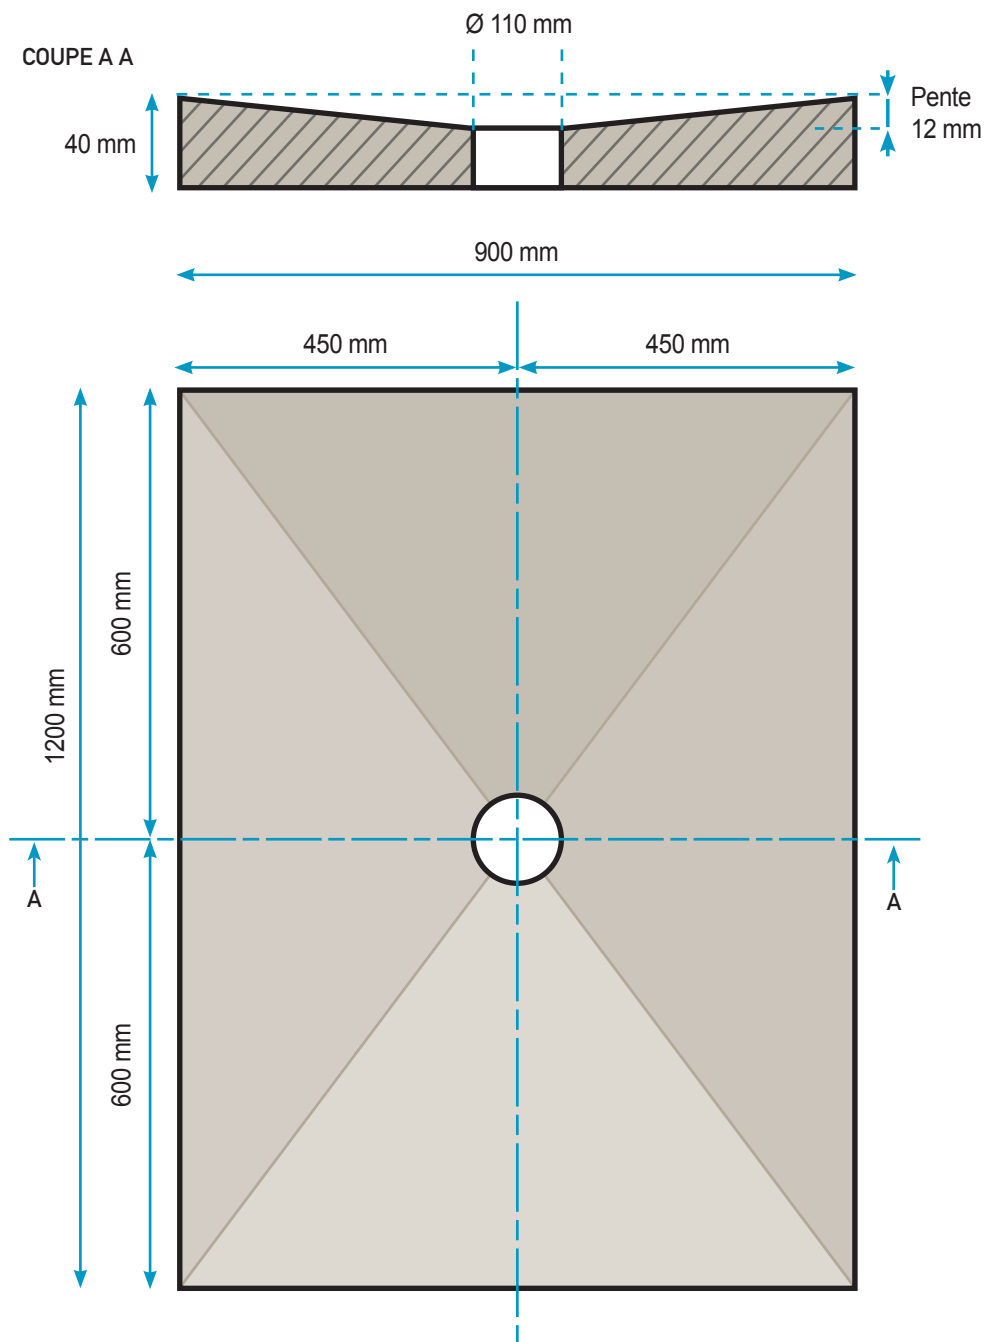

SIPHON CENTRÉ

800 X 800 X 40

DESVRES	CERMIBAK	Plan bac V1 - Juillet 2013
800 x 800 x 40	Siphon	Centré
	Sortie Horizontale	0011678408
	Sortie Verticale	0011679208

SIPHON CENTRÉ

900 X 900 X 40

DESVRES	CERMIBAK	Plan bac V1 - Juillet 2013
900 x 900 x 40	Siphon	Centré
	Sortie Horizontale	0011678508
	Sortie Verticale	0011679308

SIPHON CENTRÉ

1000 X 1000 X 40

DESVRES	CERMIBAK	Plan bac V1 - Juillet 2013
1000 x 1000 x 40	Siphon	Centré
	Sortie Horizontale	0011678608
	Sortie Verticale	0011679408

SIPHON CENTRÉ

1200 X 1200 X 40

DESURES	CERMIBAK	Plan bac V1 - Juillet 2013
1200 x 1200 x 40	Siphon	Centré
	Sortie Horizontale	0011678708
	Sortie Verticale	0011679508

SIPHON CENTRÉ

1200 X 900 X 40

DESVRES	CERMIBAK	Plan bac V1 - Juillet 2013
1200 x 900 x 40	Siphon	Centré
	Sortie Horizontale	0011678808
	Sortie Verticale	0011679608

SIPHON CENTRÉ

1400 X 900 X 40

DESVRES	CERMIBAK	Plan bac V1 - Juillet 2013
1400 x 900 x 40	Siphon	Centré
	Sortie Horizontale	0011678908
	Sortie Verticale	0011679708

SIPHON CENTRÉ

1500 X 1500 X 40

DESVRES	CERMIBAK	Plan bac V1 - Juillet 2013
1500 x 1500 x 40	Siphon	Centré
	Sortie Horizontale	0011679008
	Sortie Verticale	0011679808

SIPHON CENTRÉ

1800 X 900 X 40

DESVRES	CERMIBAK	Plan bac V1 - Juillet 2013
1800 x 900 x 40	Siphon	Centré
	Sortie Horizontale	0011679108
	Sortie Verticale	0011679908