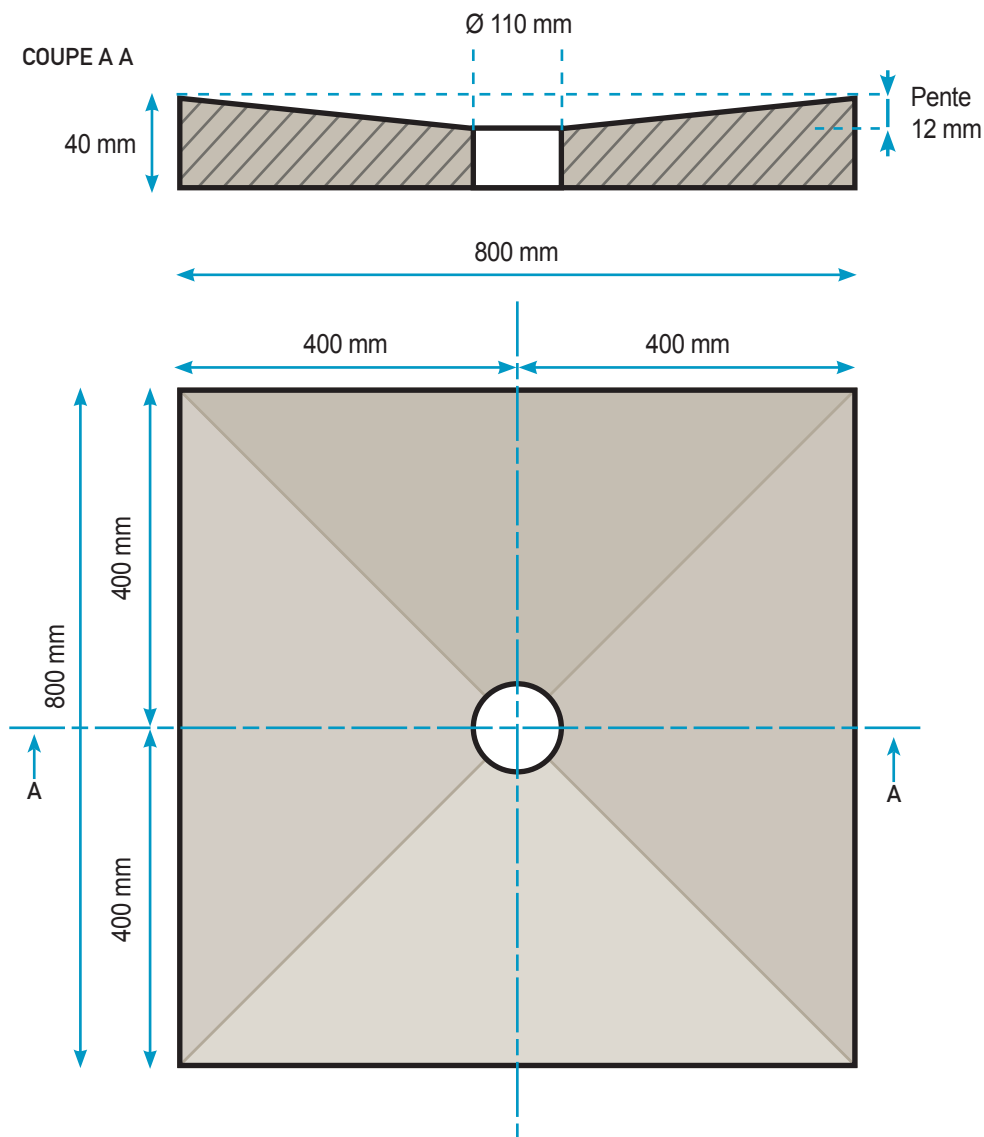

SIPHON CENTRÉ

800 X 800 X 40

DESVRES	CERMIBAK	Plan bac V1 - Juillet 2013
800 x 800 x 40	Siphon	Centré
	Sortie Horizontale	0011678408
	Sortie Verticale	0011679208

SIPHON CENTRÉ

900 X 900 X 40

DESVRES	CERMIBAK	Plan bac V1 - Juillet 2013
900 x 900 x 40	Siphon	Centré
	Sortie Horizontale	0011678508
	Sortie Verticale	0011679308

SIPHON CENTRÉ

1000 X 1000 X 40

DESVRES	CERMIBAK	Plan bac V1 - Juillet 2013
1000 x 1000 x 40	Siphon	Centré
	Sortie Horizontale	0011678608
	Sortie Verticale	0011679408

SIPHON CENTRÉ

1200 X 1200 X 40

DESURES	CERMIBAK	Plan bac V1 - Juillet 2013
1200 x 1200 x 40	Siphon	Centré
	Sortie Horizontale	0011678708
	Sortie Verticale	0011679508

SIPHON CENTRÉ

1200 X 900 X 40

DESVRES	CERMIBAK	Plan bac V1 - Juillet 2013
1200 x 900 x 40	Siphon	Centré
	Sortie Horizontale	0011678808
	Sortie Verticale	0011679608

SIPHON CENTRÉ

1400 X 900 X 40

DESVRES	CERMIBAK	Plan bac V1 - Juillet 2013
1400 x 900 x 40	Siphon	Centré
	Sortie Horizontale	0011678908
	Sortie Verticale	0011679708

SIPHON CENTRÉ

1500 X 1500 X 40

DESVRES	CERMIBAK	Plan bac V1 - Juillet 2013
1500 x 1500 x 40	Siphon	Centré
	Sortie Horizontale	0011679008
	Sortie Verticale	0011679808

SIPHON CENTRÉ

1800 X 900 X 40

DESVRES	CERMIBAK	Plan bac V1 - Juillet 2013
1800 x 900 x 40	Siphon	Centré
	Sortie Horizontale	0011679108
	Sortie Verticale	0011679908