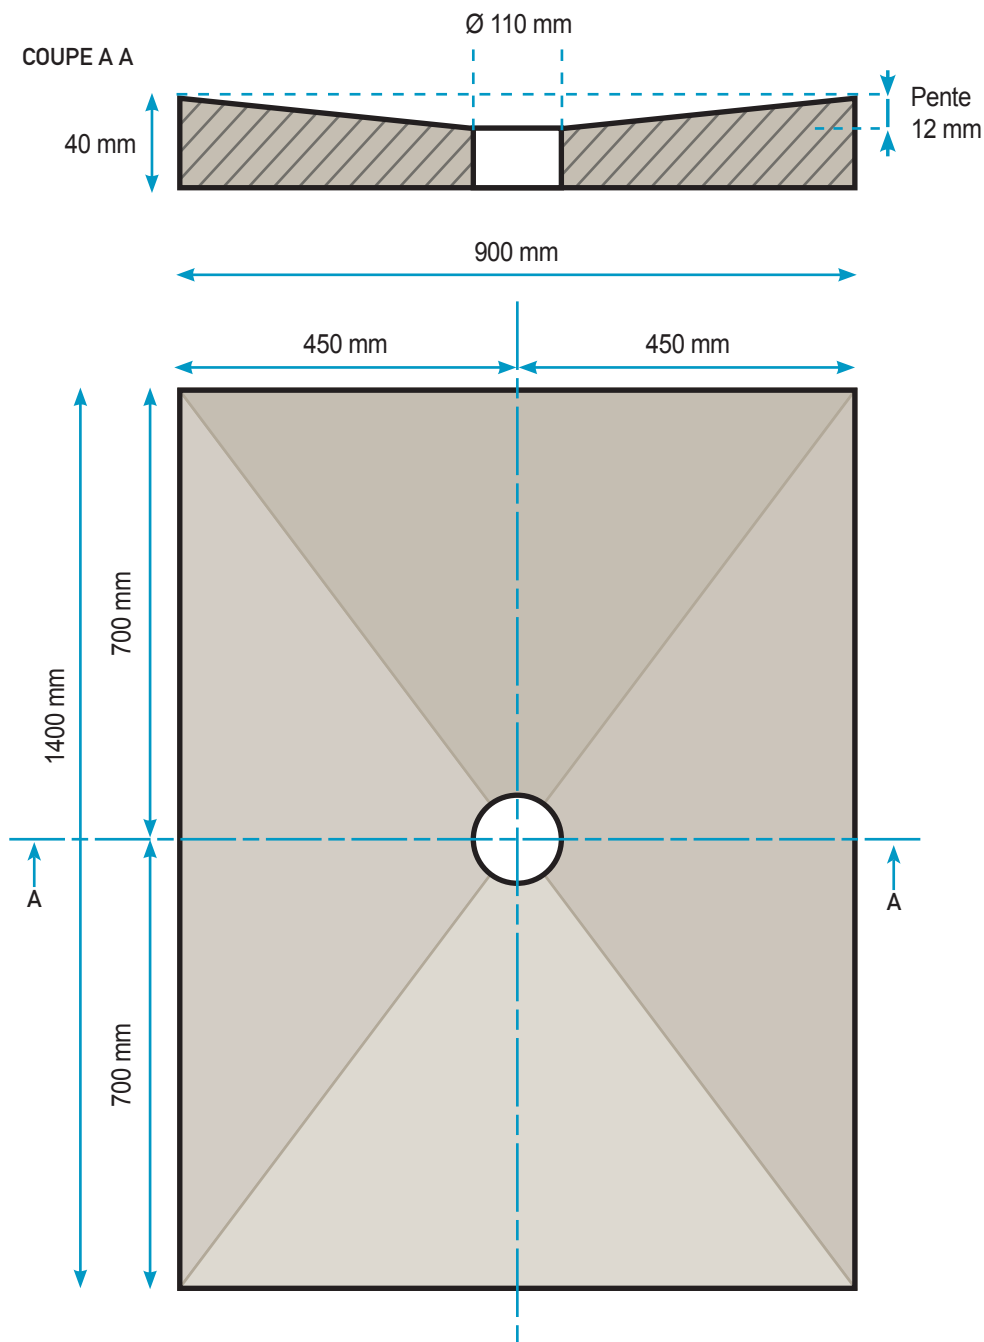

SIPHON CENTRÉ

800 X 800 X 40

DESVRES	CERMIBAK	Plan bac V1 - Juillet 2013
800 x 800 x 40	Siphon	Centré
	Sortie Horizontale	0011678408
	Sortie Verticale	0011679208

SIPHON CENTRÉ

900 X 900 X 40

DESVRES	CERMIBAK	Plan bac V1 - Juillet 2013
900 x 900 x 40	Siphon	Centré
	Sortie Horizontale	0011678508
	Sortie Verticale	0011679308

SIPHON CENTRÉ

1000 X 1000 X 40

DESVRES	CERMIBAK	Plan bac V1 - Juillet 2013
1000 x 1000 x 40	Siphon	Centré
	Sortie Horizontale	0011678608
	Sortie Verticale	0011679408

SIPHON CENTRÉ

1200 X 1200 X 40

DESURES	CERMIBAK	Plan bac V1 - Juillet 2013
1200 x 1200 x 40	Siphon	Centré
	Sortie Horizontale	0011678708
	Sortie Verticale	0011679508

SIPHON CENTRÉ

1200 X 900 X 40

DESVRES	CERMIBAK	Plan bac V1 - Juillet 2013
1200 x 900 x 40	Siphon	Centré
	Sortie Horizontale	0011678808
	Sortie Verticale	0011679608

SIPHON CENTRÉ

1400 X 900 X 40

DESVRES	CERMIBAK	Plan bac V1 - Juillet 2013
1400 x 900 x 40	Siphon	Centré
	Sortie Horizontale	0011678908
	Sortie Verticale	0011679708

SIPHON CENTRÉ

1500 X 1500 X 40

DESVRES	CERMIBAK	Plan bac V1 - Juillet 2013
1500 x 1500 x 40	Siphon	Centré
	Sortie Horizontale	0011679008
	Sortie Verticale	0011679808

SIPHON CENTRÉ

1800 X 900 X 40

DESVRES	CERMIBAK	Plan bac V1 - Juillet 2013
1800 x 900 x 40	Siphon	Centré
	Sortie Horizontale	0011679108
	Sortie Verticale	0011679908