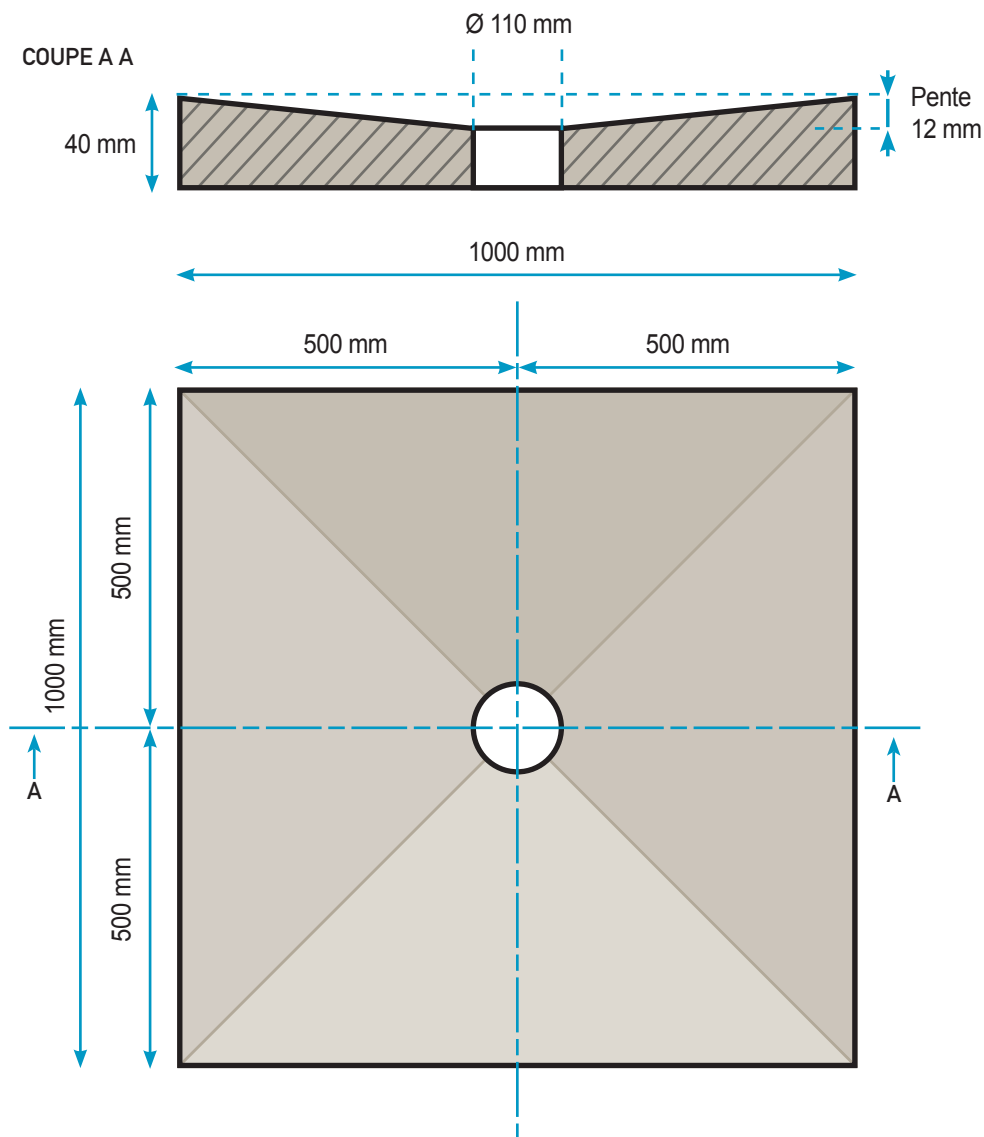

SIPHON CENTRÉ

800 X 800 X 40

DESVRES	CERMIBAK	Plan bac V1 - Juillet 2013
800 x 800 x 40	Siphon	Centré
	Sortie Horizontale	0011678408
	Sortie Verticale	0011679208

SIPHON CENTRÉ

900 X 900 X 40

DESVRES	CERMIBAK	Plan bac V1 - Juillet 2013
900 x 900 x 40	Siphon	Centré
	Sortie Horizontale	0011678508
	Sortie Verticale	0011679308

SIPHON CENTRÉ

1000 X 1000 X 40

DESVRES	CERMIBAK	Plan bac V1 - Juillet 2013
1000 x 1000 x 40	Siphon	Centré
	Sortie Horizontale	0011678608
	Sortie Verticale	0011679408

SIPHON CENTRÉ

1200 X 1200 X 40

DESURES	CERMIBAK	Plan bac V1 - Juillet 2013
1200 x 1200 x 40	Siphon	Centré
	Sortie Horizontale	0011678708
	Sortie Verticale	0011679508

SIPHON CENTRÉ

1200 X 900 X 40

DESVRES	CERMIBAK	Plan bac V1 - Juillet 2013
1200 x 900 x 40	Siphon	Centré
	Sortie Horizontale	0011678808
	Sortie Verticale	0011679608

SIPHON CENTRÉ

1400 X 900 X 40

DESVRES	CERMIBAK	Plan bac V1 - Juillet 2013
1400 x 900 x 40	Siphon	Centré
	Sortie Horizontale	0011678908
	Sortie Verticale	0011679708

SIPHON CENTRÉ

1500 X 1500 X 40

DESVRES	CERMIBAK	Plan bac V1 - Juillet 2013
1500 x 1500 x 40	Siphon	Centré
	Sortie Horizontale	0011679008
	Sortie Verticale	0011679808

SIPHON CENTRÉ

1800 X 900 X 40

DESVRES	CERMIBAK	Plan bac V1 - Juillet 2013
1800 x 900 x 40	Siphon	Centré
	Sortie Horizontale	0011679108
	Sortie Verticale	0011679908