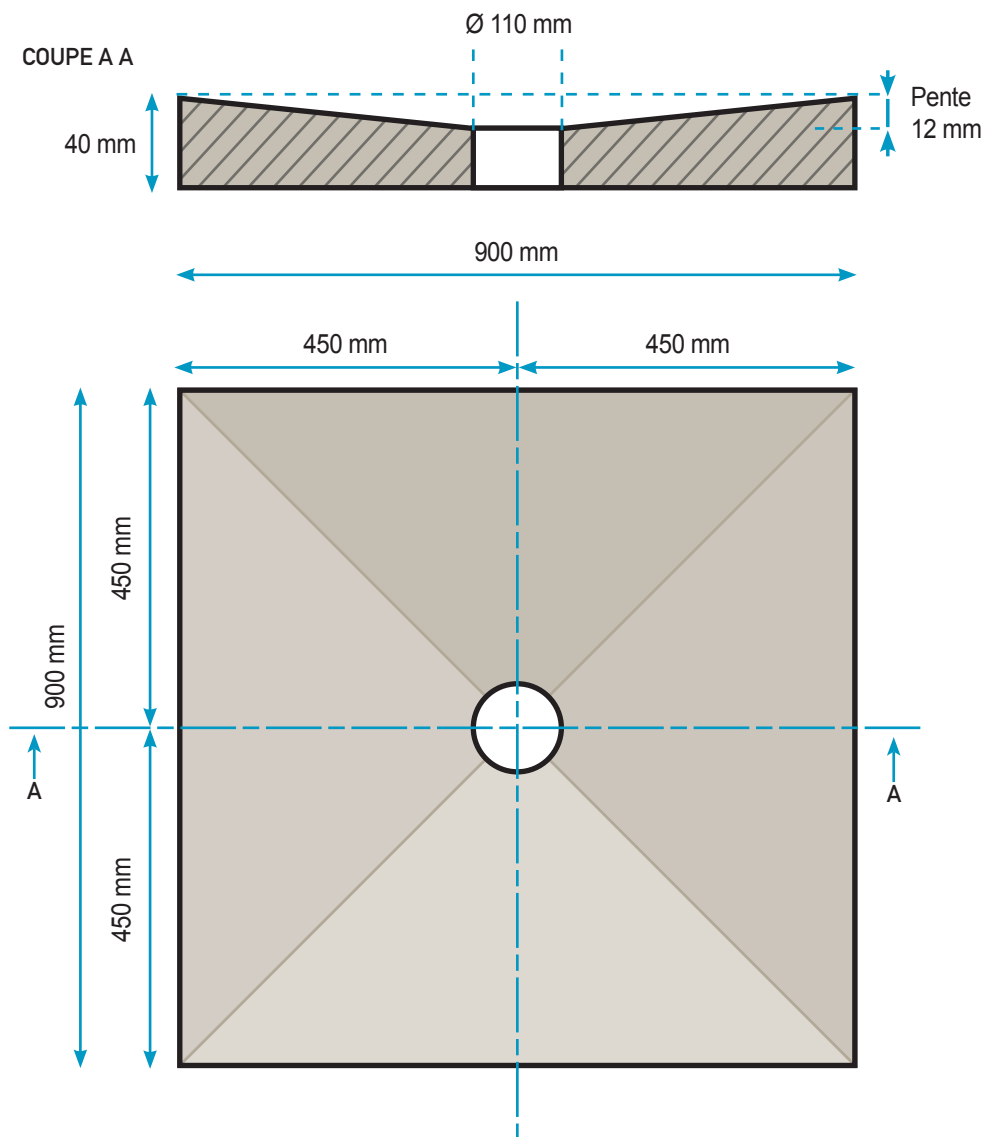

SIPHON CENTRÉ

800 X 800 X 40

DESVRES	CERMIBAK	Plan bac V1 - Juillet 2013
800 x 800 x 40	Siphon	Centré
	Sortie Horizontale	0011678408
	Sortie Verticale	0011679208

SIPHON CENTRÉ

900 X 900 X 40

DESVRES	CERMIBAK	Plan bac V1 - Juillet 2013
900 x 900 x 40	Siphon	Centré
	Sortie Horizontale	0011678508
	Sortie Verticale	0011679308

SIPHON CENTRÉ

1000 X 1000 X 40

DESVRES	CERMIBAK	Plan bac V1 - Juillet 2013
1000 x 1000 x 40	Siphon	Centré
	Sortie Horizontale	0011678608
	Sortie Verticale	0011679408

SIPHON CENTRÉ

1200 X 1200 X 40

DESURES	CERMIBAK	Plan bac V1 - Juillet 2013
1200 x 1200 x 40	Siphon	Centré
	Sortie Horizontale	0011678708
	Sortie Verticale	0011679508

SIPHON CENTRÉ

1200 X 900 X 40

DESVRES	CERMIBAK	Plan bac V1 - Juillet 2013
1200 x 900 x 40	Siphon	Centré
	Sortie Horizontale	0011678808
	Sortie Verticale	0011679608

SIPHON CENTRÉ

1400 X 900 X 40

DESVRES	CERMIBAK	Plan bac V1 - Juillet 2013
1400 x 900 x 40	Siphon	Centré
	Sortie Horizontale	0011678908
	Sortie Verticale	0011679708

SIPHON CENTRÉ

1500 X 1500 X 40

DESVRES	CERMIBAK	Plan bac V1 - Juillet 2013
1500 x 1500 x 40	Siphon	Centré
	Sortie Horizontale	0011679008
	Sortie Verticale	0011679808

SIPHON CENTRÉ

1800 X 900 X 40

DESVRES	CERMIBAK	Plan bac V1 - Juillet 2013
1800 x 900 x 40	Siphon	Centré
	Sortie Horizontale	0011679108
	Sortie Verticale	0011679908