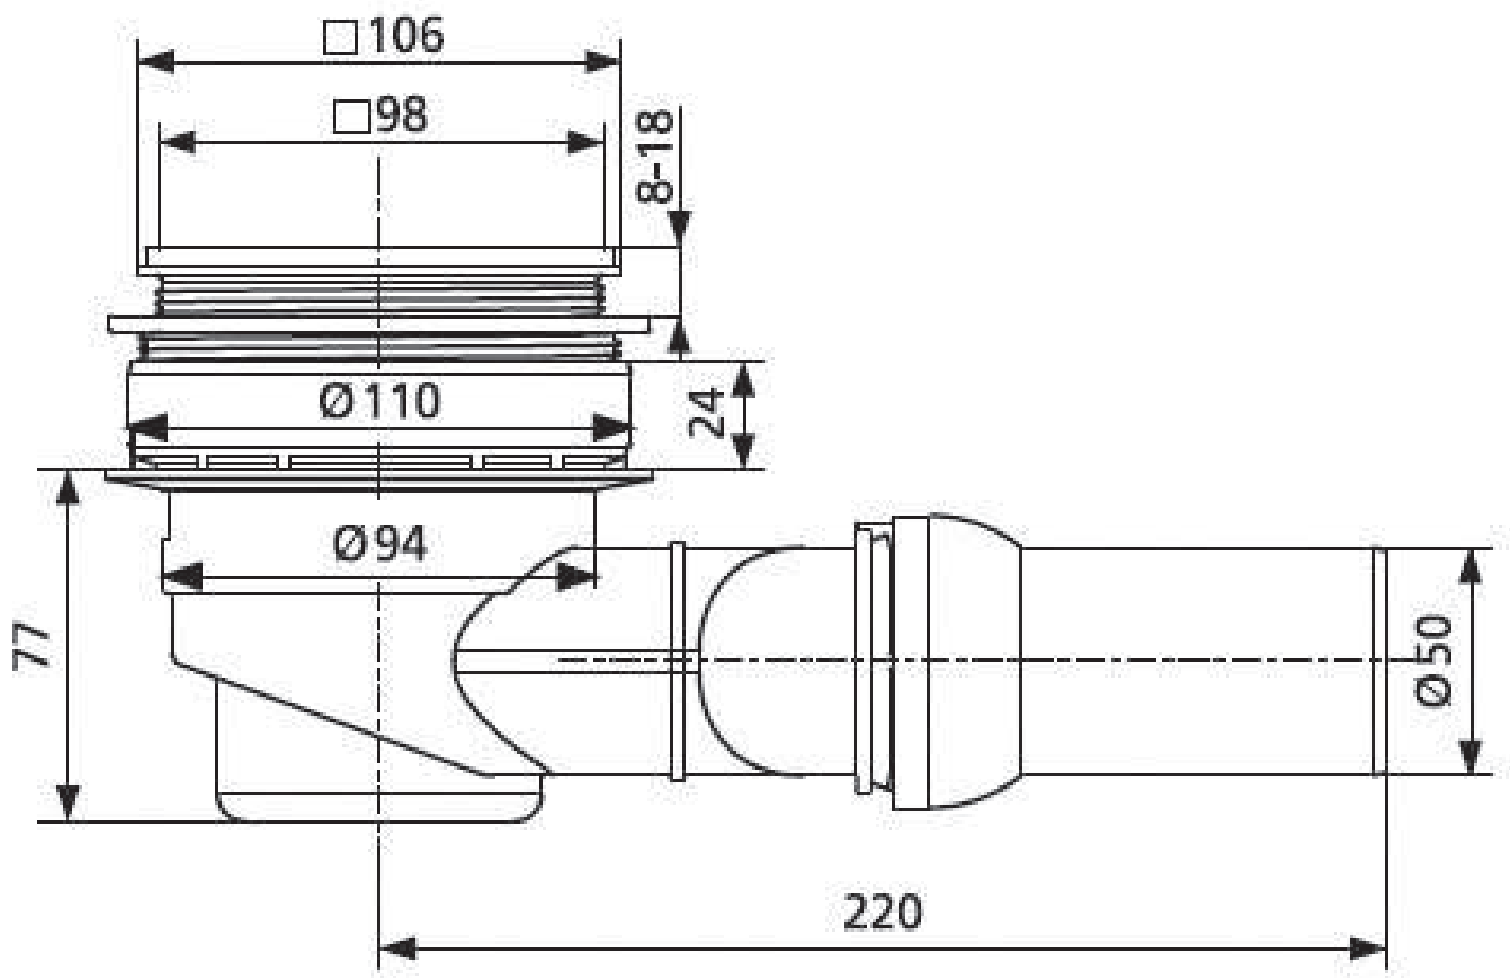

34.043.00..0000