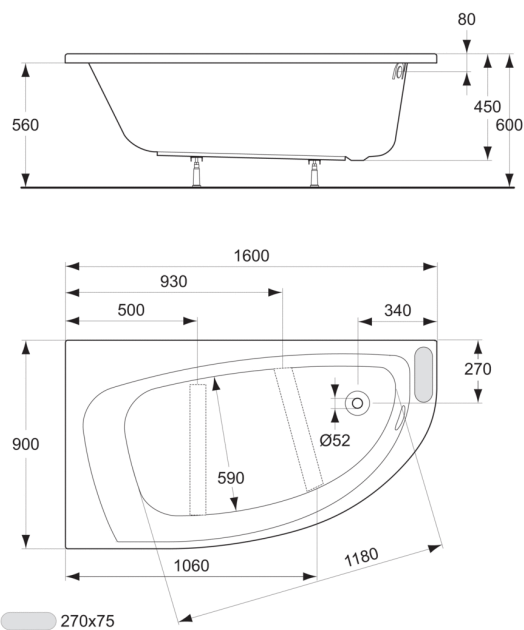

Code article: J4810
KHEOPS
Baignoire 160 x 90 cm version gauche

Baignoire asymétrique

En acrylique. A encastrer ou à poser avec tablier(s) en acrylique (en option)
Livrée sans vidage $\text{Ø} 52$ mm
Piétements métalliques à vérins réglables