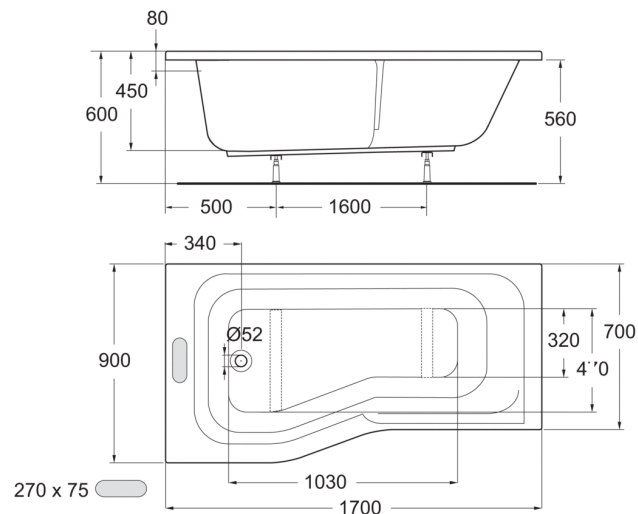

Code article: J4812
KHEOPS
Baignoire-doucheversion gauche

Baignoire-douche asymétrique

En acrylique. A encastrer ou à poser avec tablier(s) en acrylique (en option)
Livrée sans vidage $\varnothing 52$ mm
Piétements métalliques à vérins réglables