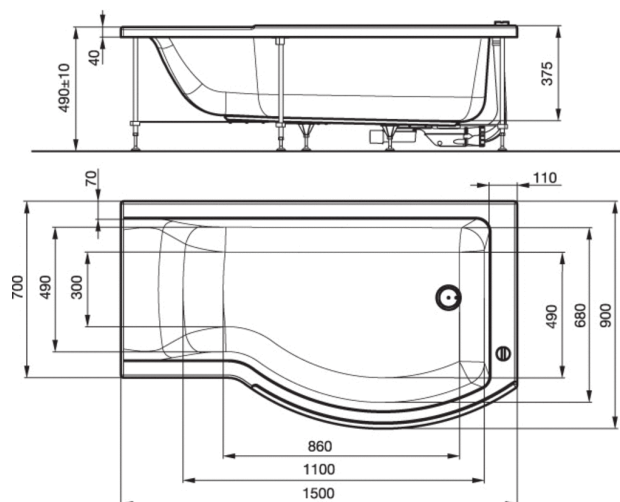

Code article: E0199  
**CONNECT**  
Baignoire-doucheversion droite

**Baignoire-douche asymétrique**

170 x 70/90 cm

Capacité au trop-plein 232 l

En acrylique

A encastrer ou à poser avec tablier(s) en acrylique (en option)

Vidage inclus

Hauteur réduite, capacité conservée

Châssis métallique à vérins réglables, à monter

Système de trop plein caché Ideal Flow

Finitions\*

Variantes du produit

BAIGNOIRE-DOUCHE VERSION DROITE	E0204
BAIGNOIRE-DOUCHE VERSION GAUCHE	E0201
BAIGNOIRE-DOUCHE VERSION GAUCHE	E0205

Produits recommandés

PARE-BAIN	E0268
TABLIER FRONTAL 150 CM	E0251
TABLIER FRONTAL 150 CM	E0252
TABLIER FRONTAL 170 CM	E0254
TABLIER FRONTAL 170 CM	E0253

\*Finitions: 01 = Blanc